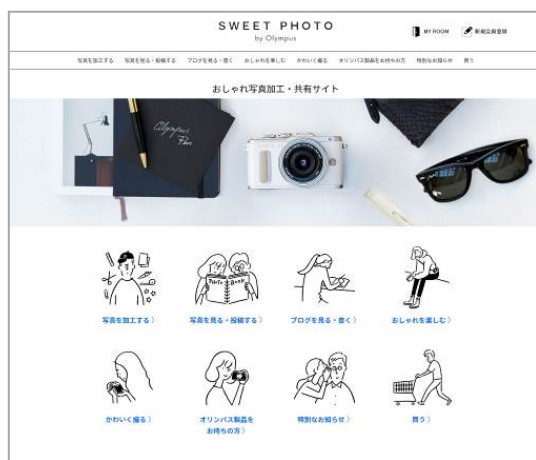

## 人気イラストレーター長場 雄氏が手掛けたイラストを纏い 写真加工・共有サイト「SWEET PHOTO」がリニューアル 「OLYMPUS PEN」や長場雄氏のイラスト T シャツが当たるキャンペーン実施

オリンパス株式会社が運営する女性に人気のおしゃれ写真加工・共有サイト「SWEET PHOTO」が2017年3月23日にサイトのリニューアルを行います。人気イラストレーター長場 雄氏の描き下ろしイラストをトップページのアイコンに起用するほか、新スタンプも公開します。また、このリニューアルを記念して「OLYMPUS PEN」や長場 雄氏描き下ろしイラストが入ったオリジナル T シャツが当たるプレゼントキャンペーンを3月23日(木)～4月24日(月)の期間で実施します。

Web ページイメージ

SWEET PHOTO  
by Olympus

「SWEET PHOTO」新ロゴ

新スタンプ例

#### 1. 「SWEET PHOTO」Web サイトのデザインをリニューアル

トップページのアイコンには、人気イラストレーター長場 雄氏によるイラストを起用、「SWEET PHOTO」のロゴの変更も行いデザインを一新しました。また、このデザインの変更により、スマートフォンでの閲覧も行いやすくなり、より手軽にお楽しみいただけます。