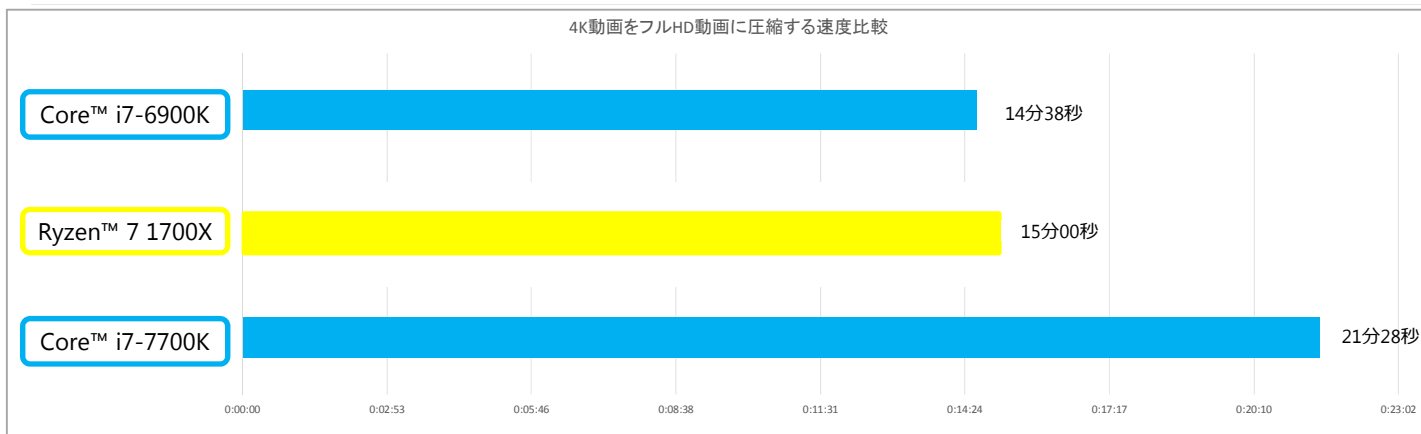

AMD Ryzen™ 7に関して

日本AMD株式会社 ストラテジック・アカウントセールス本部マネージャー 末崎秀昭 様より

4年の歳月をかけ、一から新設計されたAMD Ryzen™ 7CPUは、8コア16スレッドのチップでハイパフォーマンスを実現し、ユーザーの使用状況に応じて最適・最高のパフォーマンスを提供するSenseMIテクノロジーを搭載しています。

AMDは、インテリジェンスな機構を備えた最新のRyzen™ 7プロセッサを通じて、エンドユーザーに快適な環境を提供します。

コストパフォーマンスで考える「AMD Ryzen™ 7 1700X」

■ 動画圧縮時間に関する比較

グラフ1：Core™ i7-6900K（8コア16スレッド）だと、14分38秒で圧縮でき動画が完成

グラフ2：Ryzen™ 7 1700X（8コア16スレッド）だと、15分で圧縮でき動画が完成

グラフ3：Core™ i7-7700K（4コア8スレッド）だと、21分28秒で圧縮でき動画が完成

➡ 圧縮時間はCore™ i7-6900KとRyzen™ 7 1700Xで同程度！

【動画仕様】

元データ：1.09GBの4K/24Pの動画を4本連結

動画時間：15分29秒

圧縮後解像度：フルHD/24P

ビットレート：平均10Mbps / VBS 2PASS

エンコード方式：H.264/AVC

コンテナ方式：MP4

※ビデオ編集ソフト「Adobe Premiere Pro CC」による動画圧縮速度比較の結果です。数値が少ないほど、短い時間で圧縮作業が行えています。
※弊社の環境における特定構成のパソコンで計測した数値となります。掲載しているスコアは参考値であり、使用するデバイスや環境、その他の要因によって測定結果は変動します。

■ コストの比較

製品名	搭載CPU	構成	売価(税別)
DAIV-DGX710S1-SH5 ※1	8コア16スレッドCPU「Core™ i7-6900K」	Windows 10 / 32GBメモリ(8GBx4) / GeForce® GTX 1060 / 480GB SSD (SATA3.0)	283,400円
LM-AG350XN1-SH5	8コア16スレッドCPU「Ryzen™ 7 1700X」	Windows 10 / 32GBメモリ(8GBx4) / GeForce® GTX 1060 / 480GB SSD (SATA3.0)	169,800円
DAIV-DGZ510S1-SH2 ※2	4コア8スレッドCPU「Core™ i7-7700K」	Windows 10 / 32GBメモリ(8GBx4) / GeForce® GTX 1060 / 480GB SSD (SATA3.0)	179,200円

※1 BTOカスタマイズにて、CPU：Core™ i7-6900K / メモリ：32GB (8GB x 4) に変更

※2 BTOカスタマイズにて、CPU：Core™ i7-7700K / メモリ：32GB (8GB x 4) / 480GB SSDに変更