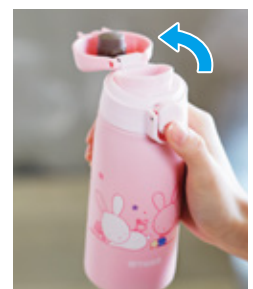

当社独自のスピニング加工により軽量化を実現し、魔法をかけた
 ような軽さが魅力の「夢重力ボトル」。通学や通勤時のかばんの中
 でもかさばらずスッキリと収納していただけます。

350mL
 約170g

500mL
 約210g

③ 簡単ワンプッシュオープン ふたを閉めるだけでオートロックの安心機能

ボタンを下げて押すだけで、片手でふたが開けられるワンプッシュ
 オープンタイプ。通学や通勤の移動の際やお出かけ時にも簡単に水
 分補給していただけます。

また、ふたを「カチッ」と閉めると自動でロックされるオートロック
 機能を搭載。ふたを閉めるだけでロックされるので不意にふたが
 開かず、かばんの中で漏れてしまったり、うっかり倒して机の上を
 濡らしたりする心配がありません。

【その他の特長】

◆真空断熱でしっかり保温・保冷

ステンレス製真空二重構造により、高い保温・保冷力を実現。
 温かい飲み物は温かいまま、冷たい飲み物は冷たいまま、飲みごろの
 温度を長時間キープします。