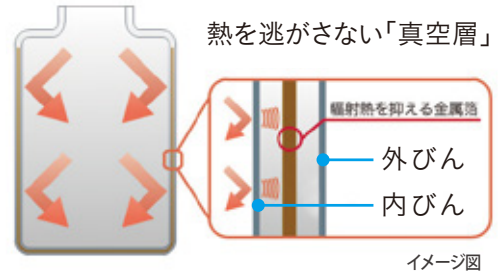

当社独自のスピニング加工により軽量化を実現し、魔法をかけた
 ような軽さが魅力の「夢重力ボトル」。通学や通勤時のかばんの中
 でもかさばらずスッキリと収納していただけます。

350mL
 約170g

500mL
 約210g

③ 簡単ワンプッシュオープン ふたを閉めるだけでオートロックの安心機能

ボタンを下げて押すだけで、片手でふたが開けられるワンプッシュ
 オープンタイプ。通学や通勤の移動の際やお出かけ時にも簡単に水
 分補給していただけます。

また、ふたを「カチッ」と閉めると自動でロックされるオートロック
 機能を搭載。ふたを閉めるだけでロックされるので不意にふたが
 開かず、かばんの中で漏れてしまったり、うっかり倒して机の上を
 濡らしたりする心配がありません。

【その他の特長】

◆真空断熱でしっかり保温・保冷

ステンレス製真空二重構造により、高い保温・保冷力を実現。
 温かい飲み物は温かいまま、冷たい飲み物は冷たいまま、飲みごろの
 温度を長時間キープします。

0.35Lタイプでは、温かい飲み物を入れて6時間経っても63度以上(※1)
 をキープ。冷たい飲み物は6時間後でも9度以下(※2)を保ちます。

※1 保温効力とは、室温20度±2度において製品に熱湯を満し、縦置きに
 した状態で湯温が95度±1度の時から6時間放置した場合における
 その湯の温度です。

※2 保冷効力とは、室温20度±2度において製品に冷水を満し、縦置きに
 した状態で水温が4度±1度の時から6時間放置した場合におけるその
 水の温度です。