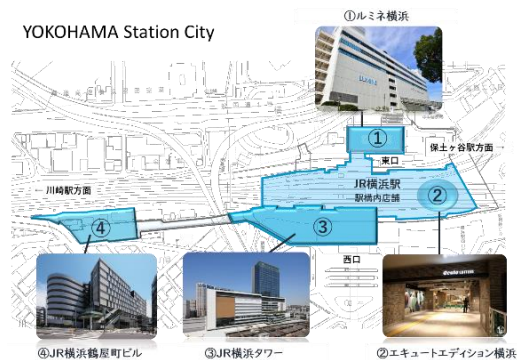

※展示期間終了

③ NEW! SKY(イルミネーション)

横浜港や横浜ベイブリッジが一望できる「うみそらデッキ」を 22,000 球の電飾を使用したイルミネーションを実施しています。

展示期間: 2020 年 12 月 1 日(火)～2021 年 3 月 14 日(日)

開園時間: 10:00～20:00

※強風等、天候により急遽閉鎖させていただく場合がございます。

点灯時間: 16:00～20:00

場 所: JR 横浜タワー 12F うみそらデッキ

④ NEW! SPACE(ヨコハマ大道芸パフォーマンスイベント)

2020 年 12 月 12 日(土)～2021 年 12 月 26 日(土)の期間中毎週土曜日、JR 横浜駅南改札内待合広場「SOUTH COURT」にて、地元横浜をベースに活動する大道芸人によるパフォーマンスを開催しました。人気の大道芸人がアーティスティックな技を披露し、週末のひと時を盛り上げました。

※開催期間終了

【参考②】「YOKOHAMA Station City 運営協議会」について

会長: 照井 英之(東日本旅客鉄道株式会社 執行役員 横浜支社長)

住所: 神奈川県横浜市西区平沼 1-40-26

「YOKOHAMA Station City」の誕生に併せて発足した、JR 東日本グループ 11 社から成る JR 横浜駅のタウンマネジメント組織です。「YOKOHAMA Station City」に関する情報発信・PR をはじめ、JR 横浜タワー内のアトリウムや屋上広場「うみそらデッキ」、JR 横浜駅南改札内「SOUTH COURT」といったイベントスペースのトータル管理・運営などを通じて、JR 東日本グループ一体となって JR 横浜駅のイメージ向上および、駅周辺エリアの活性化に取り組んでいます。

【エリア内 JR 東日本グループの施設】

- ①ルミネ横浜
- ②JR 横浜駅(エキュートエディション横浜、駅構内各店舗)
- ③JR 横浜タワー(ニューマン横浜、シアル横浜、STATION SWITCH)
- ④JR 横浜鶴屋町ビル(シアル横浜アネックス、JR 東日本ホテルメッツ 横浜、ジェクサー・フィットネス&スパ横浜)

【会 員】

東日本旅客鉄道(株)、(株)ルミネ、(株)横浜ステーションビル、(株)ジェイアール東日本ビルディング、日本ホテル(株)、(株)JR 東日本リテールネット、(株)JR 東日本ウォータービジネス、JR 東日本スポーツ(株)、(株)ジェイアール東日本企画、(株)JR 東日本環境アクセス、(株)JR 東日本フーズ(計 11 社)